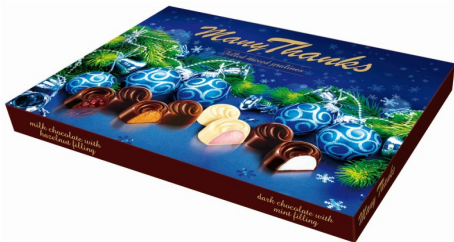

"Сладкие зверюшки в
шоколаде большие"

1,6 кг

268,00

428,80

"Бутылочки с ликером в
шоколаде"

1,8 кг

399,00

718,20

Шоколадные Конфеты "Дед мороз ореховый в шоколаде"

2,1 кг

388,00

814,80

Шоколадные Конфеты "Дед мороз марципановый в шоколаде"

1,6 кг

388,00

620,80