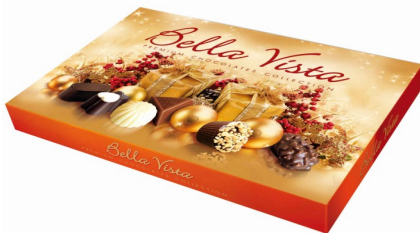

Конфеты в коробке "Комплимент" ассорти синий дизайн

280г./10шт.

175,00

1750,00

Конфеты в коробке "Комплимент" ассорти зеленый дизайн

280г./10шт.

175,00

1750,00