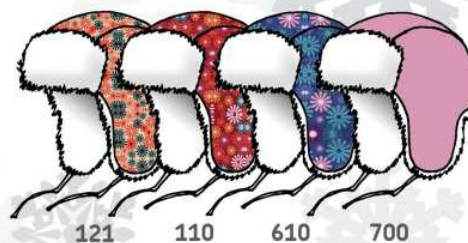

121 110 610 700