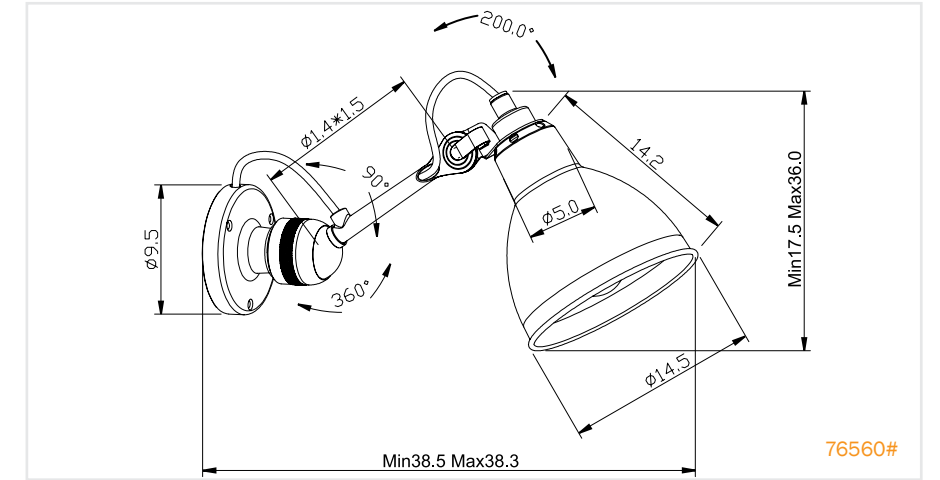

ИЮЛЬ

ИЮЛЬ

ИЮЛЬ

76560#

ИЮЛЬ

ИЮЛЬ

ИЮЛЬ

76591#

ИЮЛЬ

ИЮЛЬ

ИЮЛЬ

76561#