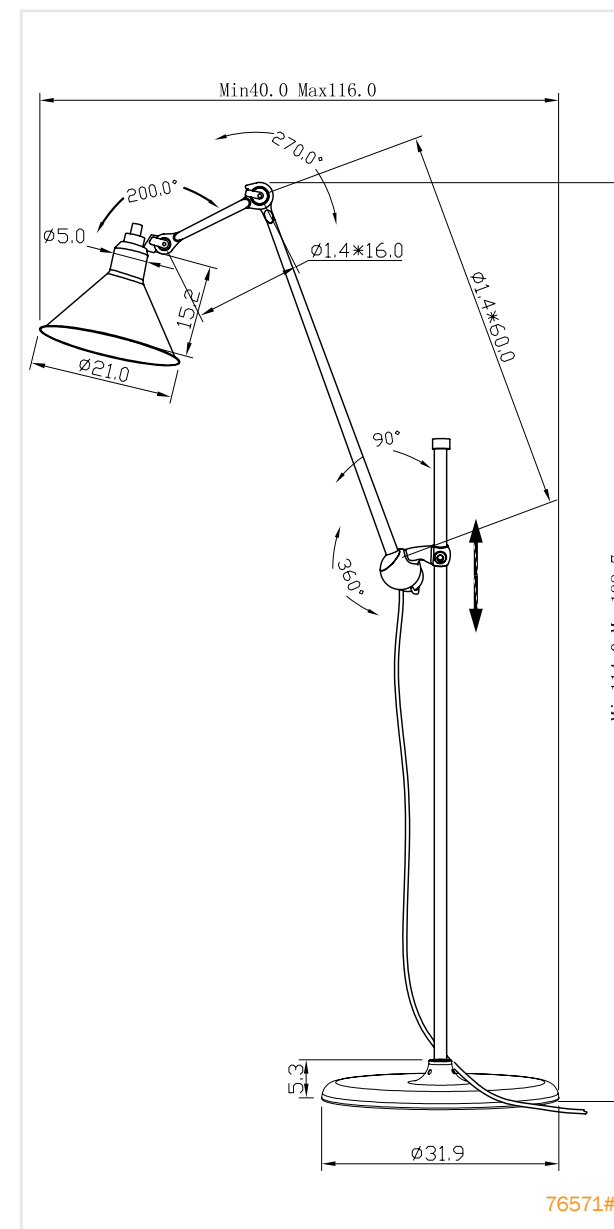

765624
1 x E14, max 40W

ИЮЛЬ

- # 764986
- H54 W10 L35
- LED, max 8W, 4000K