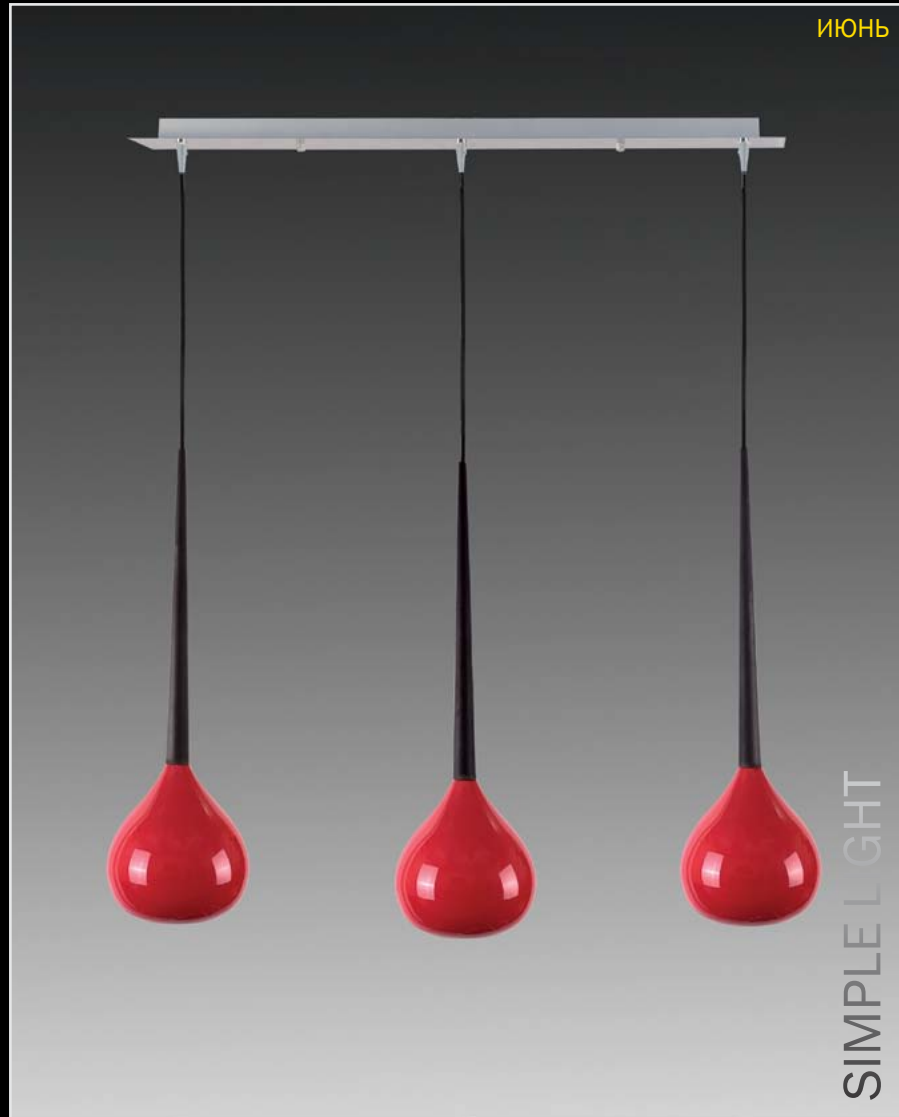

808132
W76 H120 B16
3 x E14, max 40W