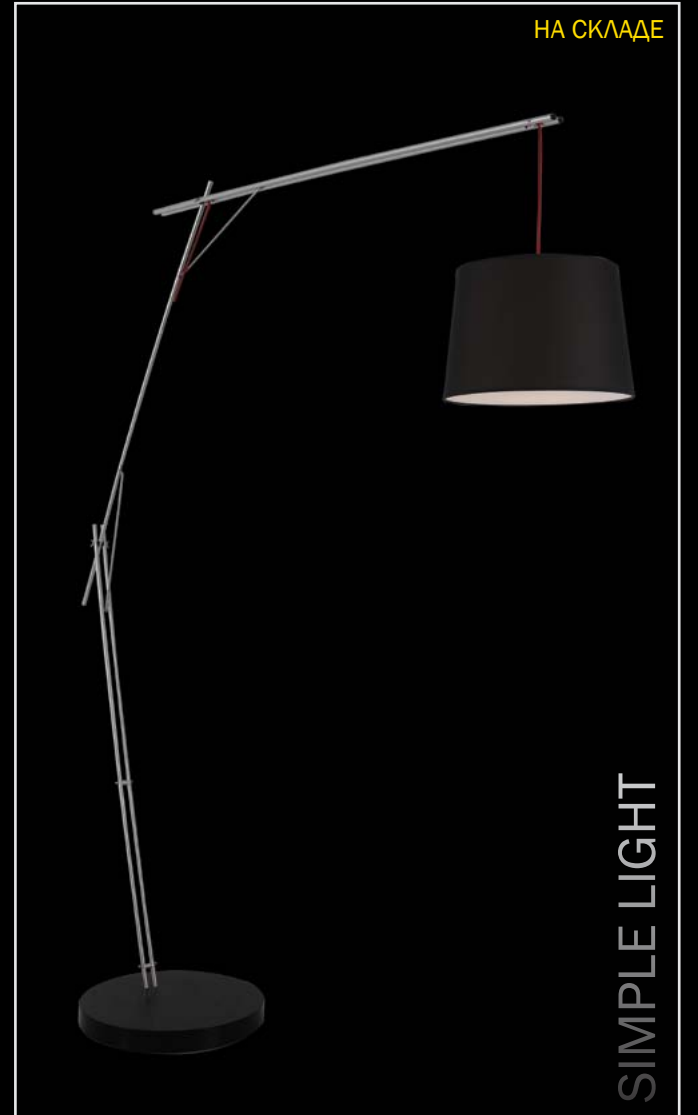

808717
196x43x17
1 x E27, max 40W