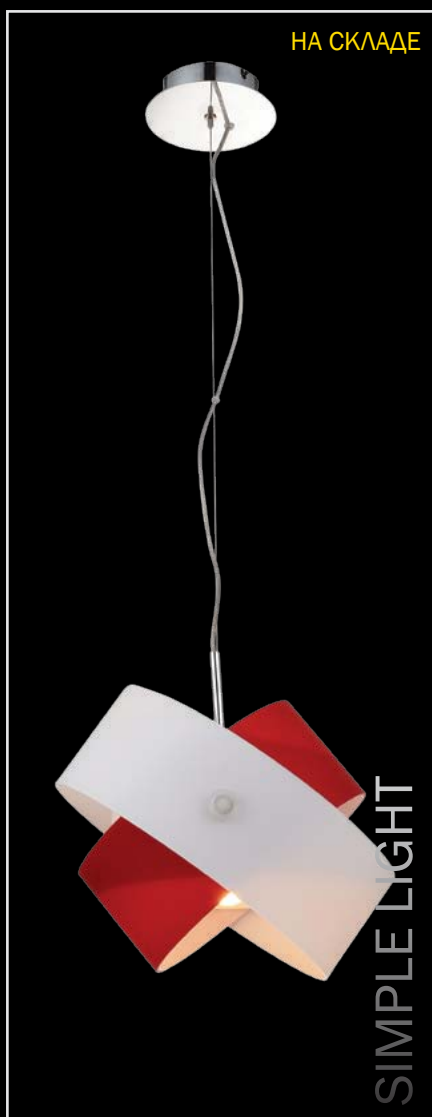

SIMPLE LIGHT

- # 805600
- D38 H10
- R7s, 1x75W, 220V

НА СКЛАДЕ

SIMPLE LIGHT

- # 808640
- H11 W28 L8
- 2 x G9, max 40W

НА СКЛАДЕ

SIMPLE LIGHT

- # 808647
- H11 W28 L8
- 2 x G9, max 40W

НА СКЛАДЕ

SIMPLE LIGHT

- # 805010
- W32 H35-120
- 1 x E27, max 40W

НА СКЛАДЕ

SIMPLE LIGHT

- # 805012
- W32 H35-120
- 1 x E27, max 40W

НА СКЛАДЕ

SIMPLE LIGHT